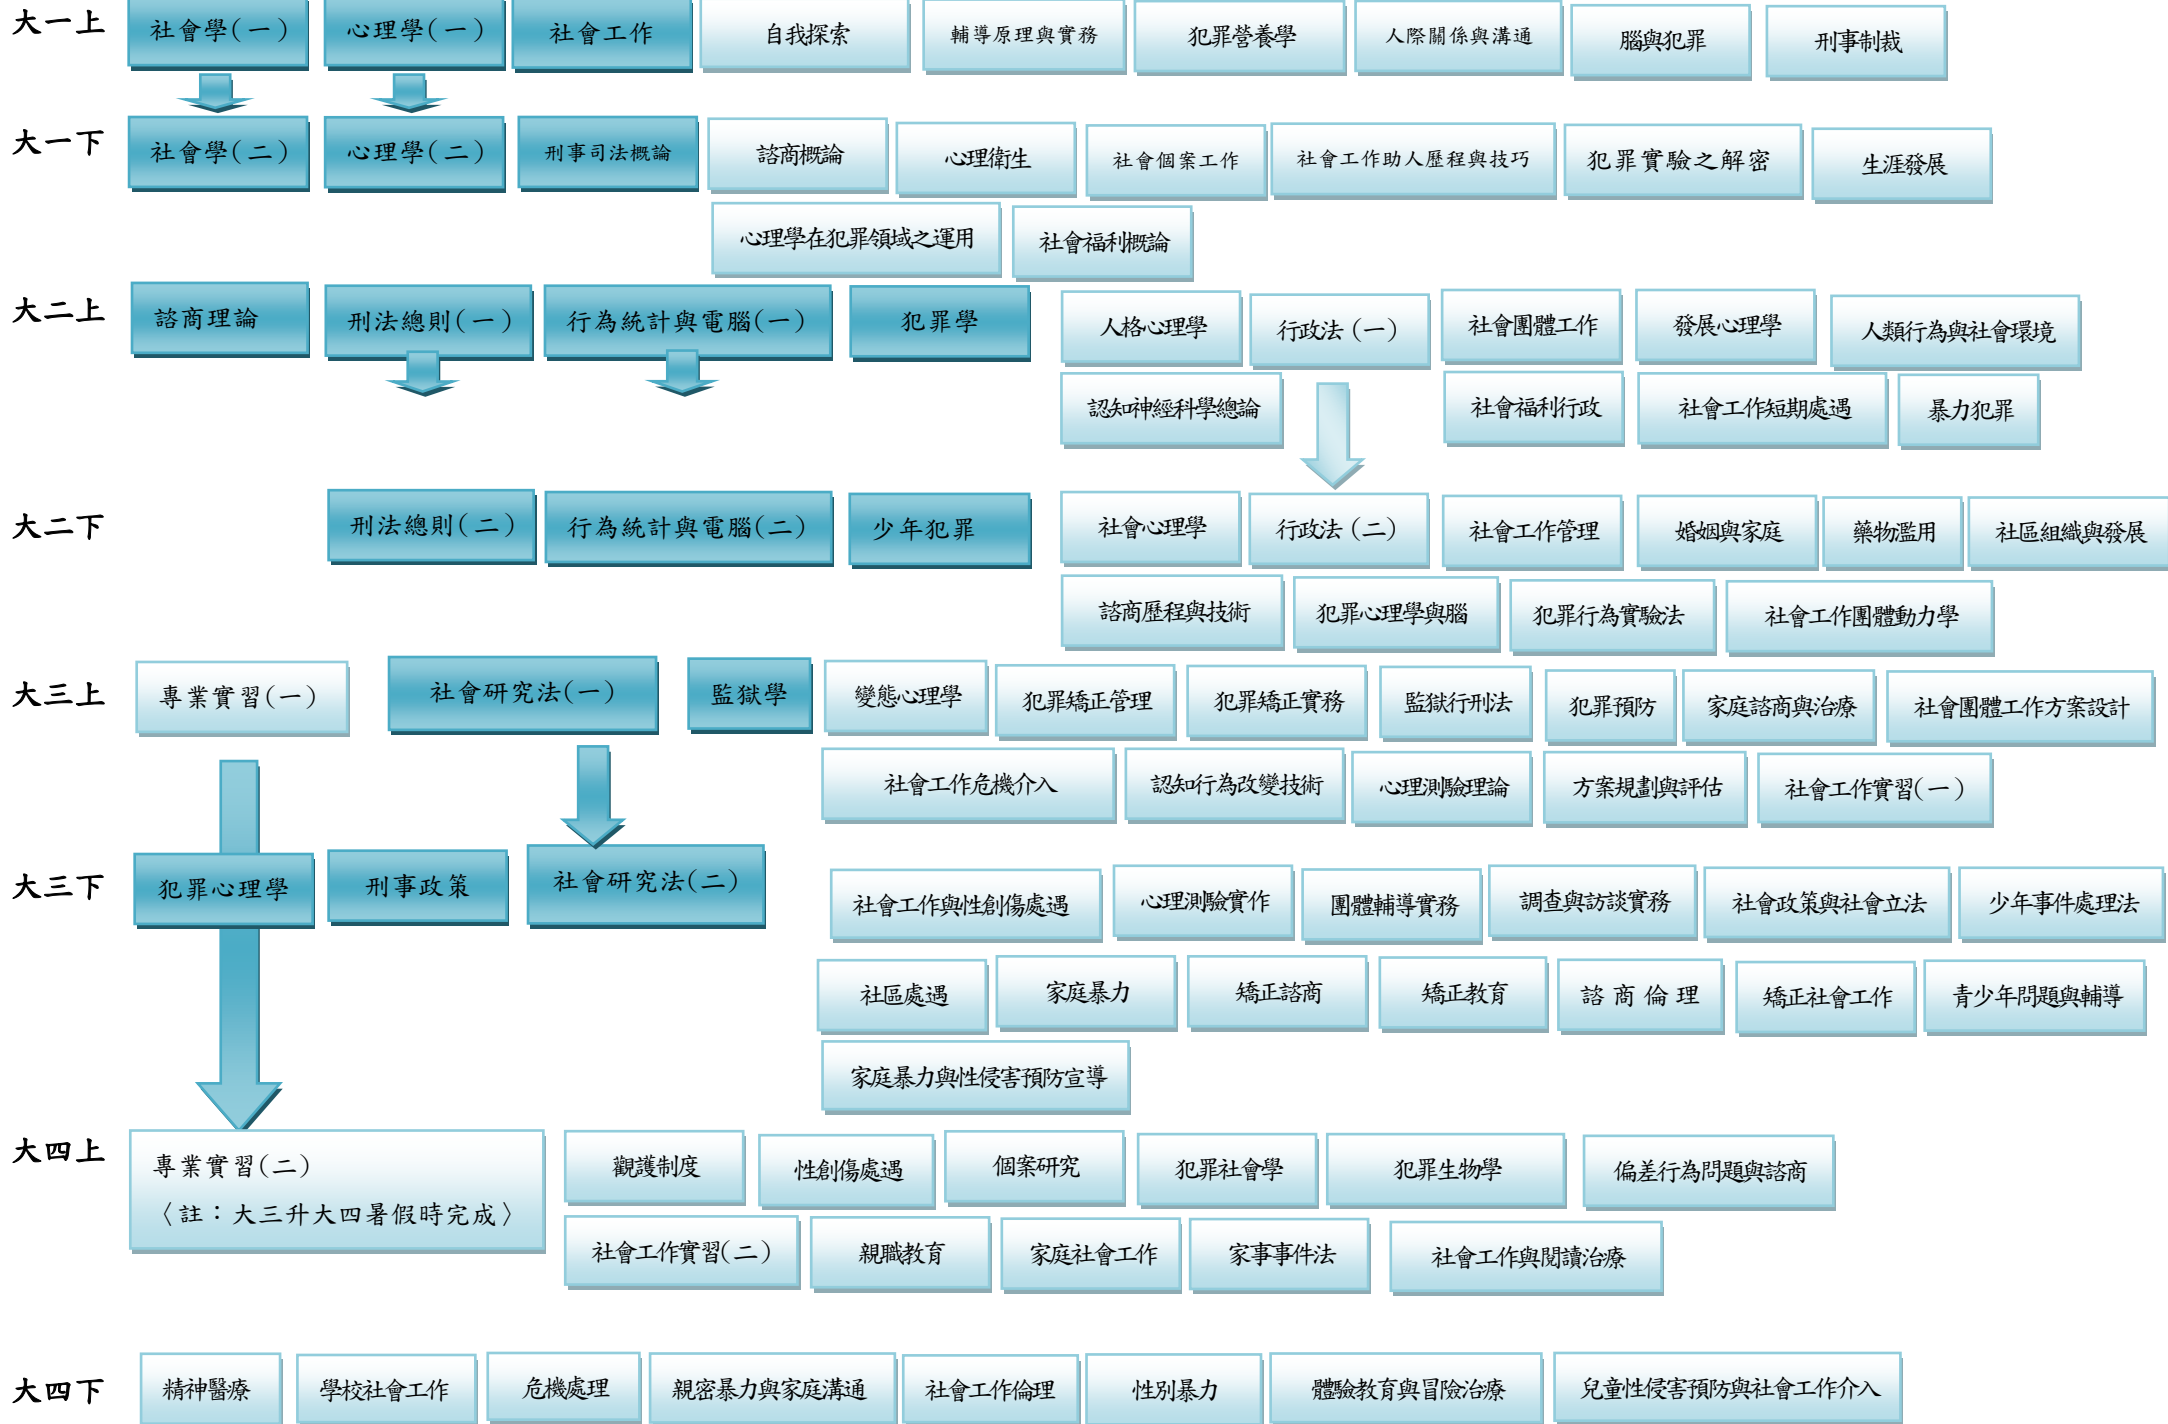

111 學年度犯罪防治學系課程地圖

犯罪與刑事司法領域

諮商與社會工作領域

註：

1、111 學年度起入學之新生，畢業學分為 134 學分。包括有：(1) 通識教育 28 學分、(2) 專業必修 43 學分、(3) 專業選修 42 學分、(4) 自由選修 21 學分。