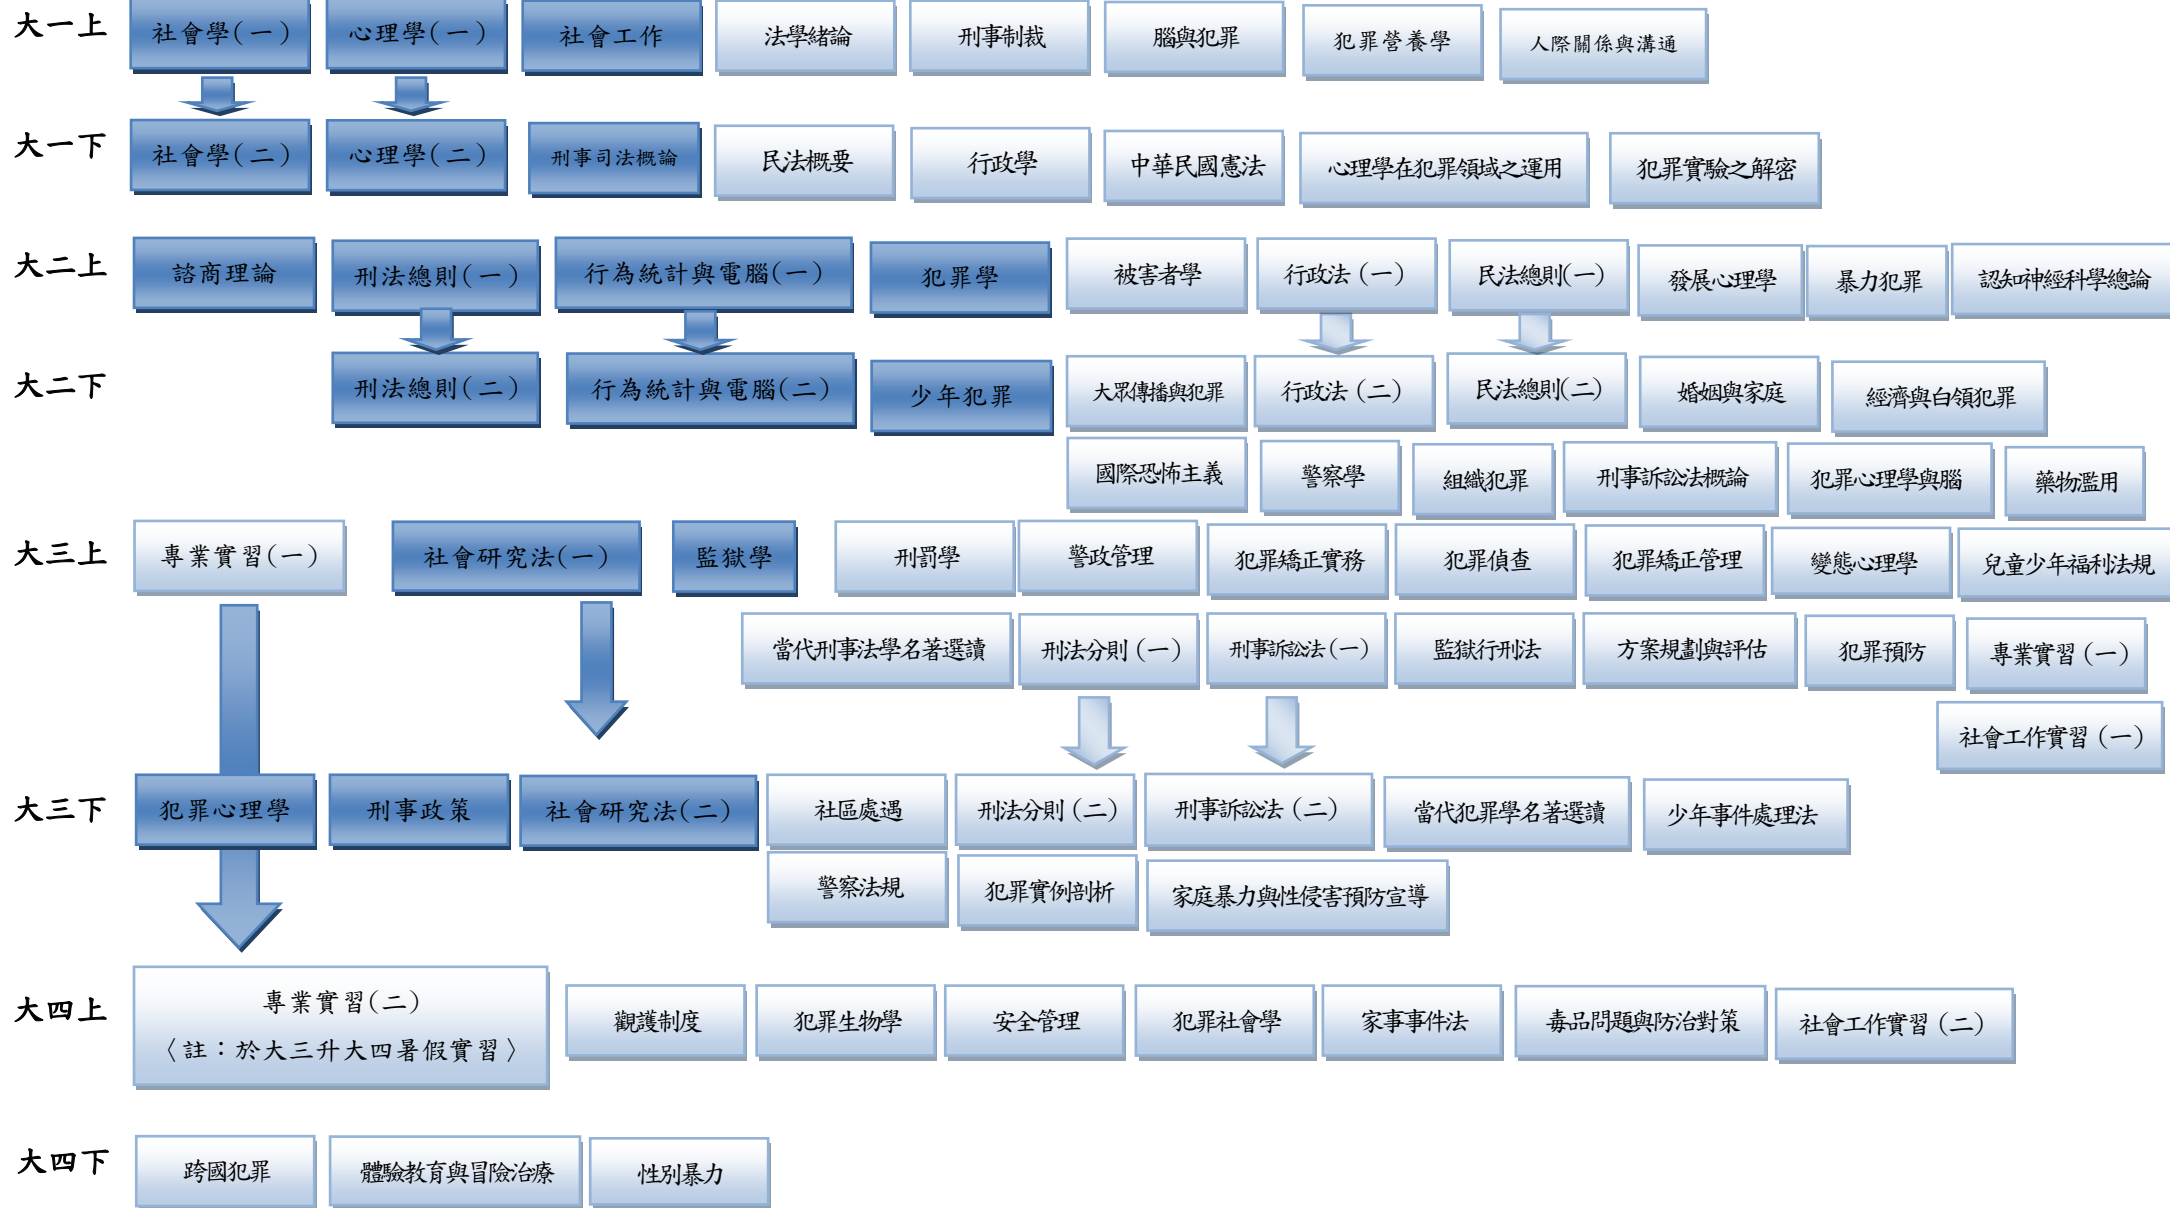

111 學年度犯罪防治學系課程地圖

犯罪與刑事司法領域

諮商與社會工作領域

註：

1、111 學年度起入學之新生，畢業學分為 134 學分。包括有：(1) 通識教育 28 學分、(2) 專業必修 43 學分、(3) 專業選修 42 學分、(4) 自由選修 21 學分。